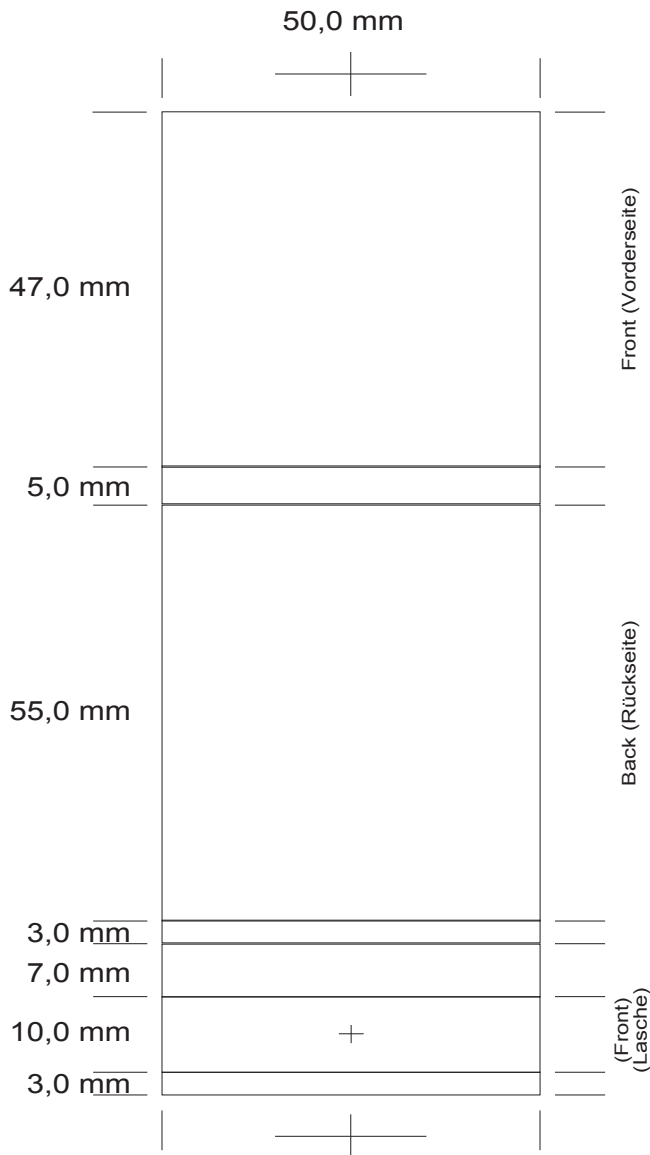

ACHTUNG!

- Liefern Sie nur Daten gemäß unseres Datenblattes.
- Bei abfallendem Druck +3 mm Beschnitt

ATTENTION!

- Deliver only files according to our separate data specification.

**ESPRIT STANDARD
ESPRIT SPECIAL
ESPRIT LUXUS**
kurze Vorderseite · short front cover

00000

FARBE FARBE
FARBE FARBE

**ESPRIT SPECIAL
ESPRIT LUXUS**
lange Vorderseite · long front cover

00000

FARBE FARBE
FARBE FARBE