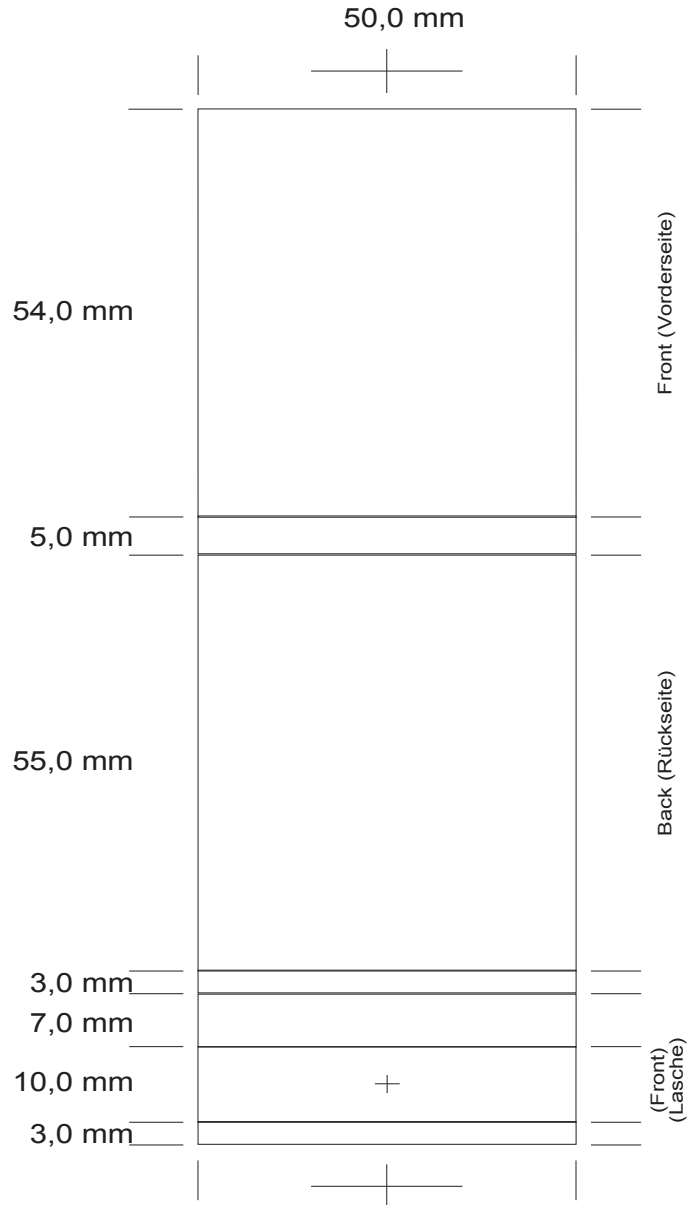

ACHTUNG!

- Liefern Sie nur Daten gemäß unseres Datenblattes.
- Bei abfallendem Druck +3 mm Beschnitt

ATTENTION!

- Deliver only files according to our separate data specification.

**ESPRIT STANDARD
ESPRIT SPECIAL
ESPRIT LUXUS**
kurze Vorderseite · short front cover

00000

FARBE FARBE
FARBE FARBE

**ESPRIT SPECIAL
ESPRIT LUXUS**
lange Vorderseite · long front cover

00000

FARBE FARBE
FARBE FARBE